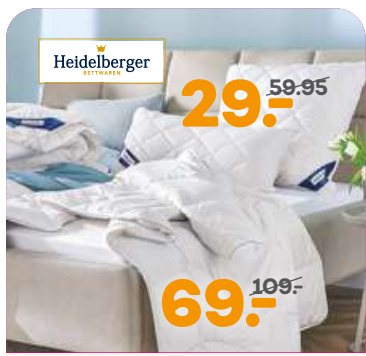

Heidelberger **29.-** ~~59.95~~

69.- ~~109.-~~

KOPFKISSEN "Kanada"
Bezug: 100 % Baumwolle (kbA*), versteppt mit 75 % Polyester, 15 % Kapok & 10 % Lyocell, Füllung: 100 % Polyesterkugeln in separatem Innenkissen mit Reißverschluss, Füllung ca. 500 g, Größe ca. 40 x 80 cm, 805018 (auch in Füllung ca. 910 g, Größe ca. 80 x 80 cm, 805019 **39.-**)

SOMMERDECKE "Kanada"
Bezug: 100 % Baumwolle (kbA*), Füllung: 75 % Polyester, 15 % Kapok & 10 % Lyocell, Füllgewicht: ca. 470 g, Größe ca. 135 x 200 cm, 805005