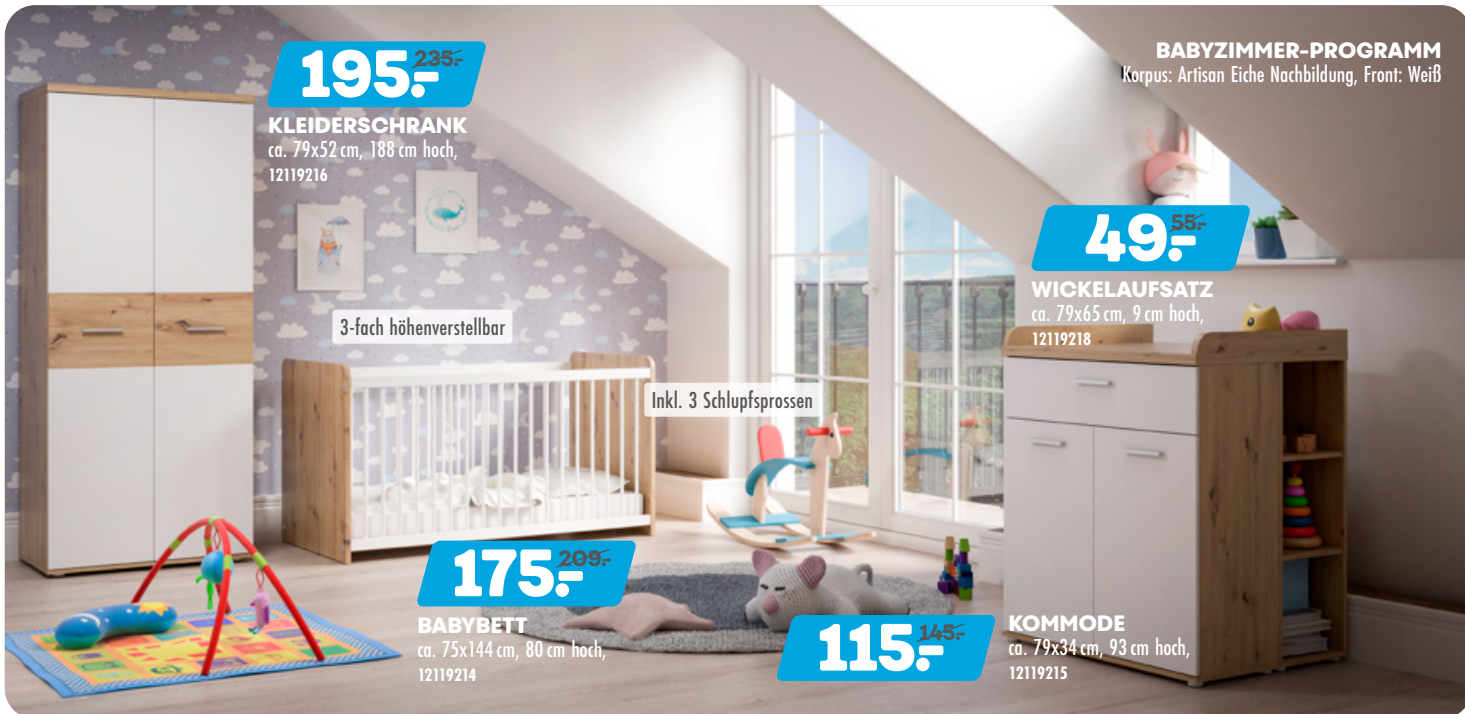

299,- ~~419,-~~

269,- ~~389,-~~

289,- ~~419,-~~

149,- ~~179,-~~

Lieferung inklusive

JUGENDZIMMER

Korpus und Front: weiß lackiert, Griffe: Metall altsilber

- 1 **KLEIDERSCHRANK 3-TÜRIG**
ca. 143x55 cm, 190 cm hoch, 12116516
- 2 **SPIELREGAL**
ca. 140x43 cm, 136 cm hoch, 12116517
- 3 **BETT**
Liegefläche ca. 90x200 cm, ca. 95x206 cm, 110 cm hoch, 12116533
- 4 **NACHTKOMMODE**
ca. 46x40 cm, 52 cm hoch, 12117015
- 5 **SCHREIBTISCH**
ca. 122x60 cm, 75 cm hoch, 12116515

195,- ~~235,-~~

KLEIDERSCHRANK
ca. 79x52 cm, 188 cm hoch, 12119216

3-fach höhenverstellbar

Inkl. 3 Schlupfsprossen

49,- ~~58,-~~

WICKELAUFSATZ
ca. 79x65 cm, 9 cm hoch, 12119218

175,- ~~209,-~~

BABYBETT
ca. 75x144 cm, 80 cm hoch, 12119214